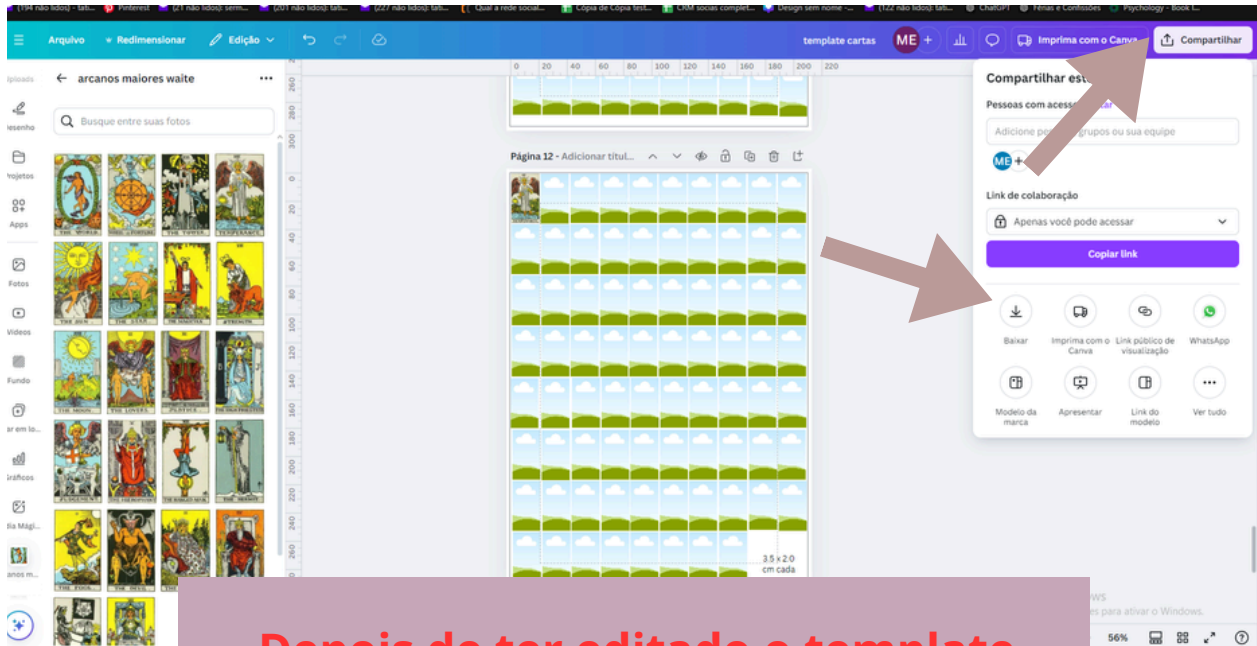

Depois de ter editado o template, clique em "COMPARTILHAR" e depois em "BAIXAR"